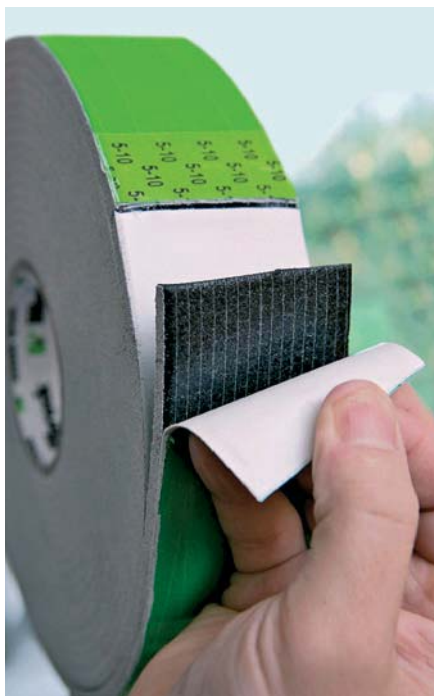

Количество установленных окон (за 1 день бригадой из 2 человек)