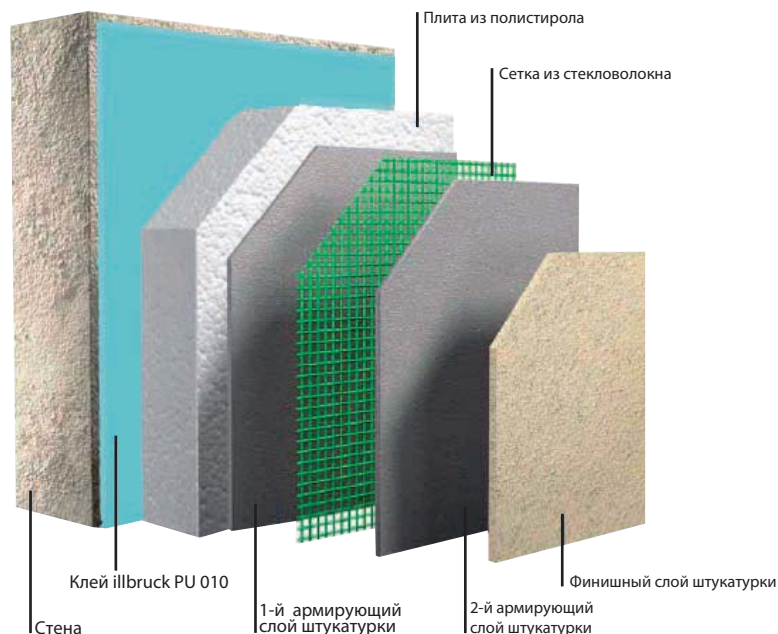

**ОБЛЕГЧИТЕ СВОЙ ТРУД,
ПРИНИМАЙТЕ НА БОРТ НОВОГО ПОМОЩНИКА!**

Клей illbruck PU 010

- **Революционный клей для приклеивания плит из полистирола для утепления фасадных систем**

MPA
BAU
HANNOVER

DIBt

 **illbruck**

Революционный прорыв в креплении плит из полистирола

Композитная система внешней термоизоляции – это система изоляции фасадов, в которой плиты из полистирола крепятся к уже существующим или ново построенным стенам, а затем покрываются армирующими слоями штукатурки. Эта система служит для улучшения качества изоляции и предоставляет экономически выгодный способ сохранения энергии, надежность и эстетичный внешний вид. Такое же решение и для плит из полистирола или прессованного пенопласта, но только без использования упрочнительных слоев, а финишный слой применяется для изоляции периметра здания. Полиуретановый клей является преемником традиционного использования раствора, как клея, и это значимый прорыв в технологии, который улучшает термическую эффективность системы, а также имеет ряд других преимуществ, таких, как быстрота, простота и меньшие трудозатраты при установке, что, безусловно, является весьма эффективным решением проблемы.

Клей illbruck PU 010

Клей illbruck PU 010 является уникальной однокомпонентной полиуретановой пеной, которая затвердевает под воздействием влаги воздуха. Клей, специально разработан для приклеивания плит из полистирола, которые применяются для наружной изоляции фасадных систем. Новый клей для плит из полистирола имеет улучшенные термоизоляционные свойства, чем стандартные клеи, а также прост, быстр и эффективен в применении. Продукт отвечает требованиям и стандартам наружной изоляции фасадных систем.