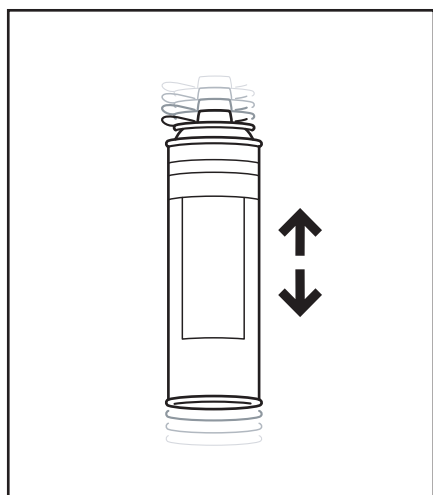

Быстрота (от 3 до 5 дней)

Система с применением клея illbruck PU 010

Сравнение затрат и эффективность

Мешок раствора 25 кг +оборудование = клей illbruck PU 010

>

затраты труда в 3 раза меньше!

Простая и быстрая процедура нанесения