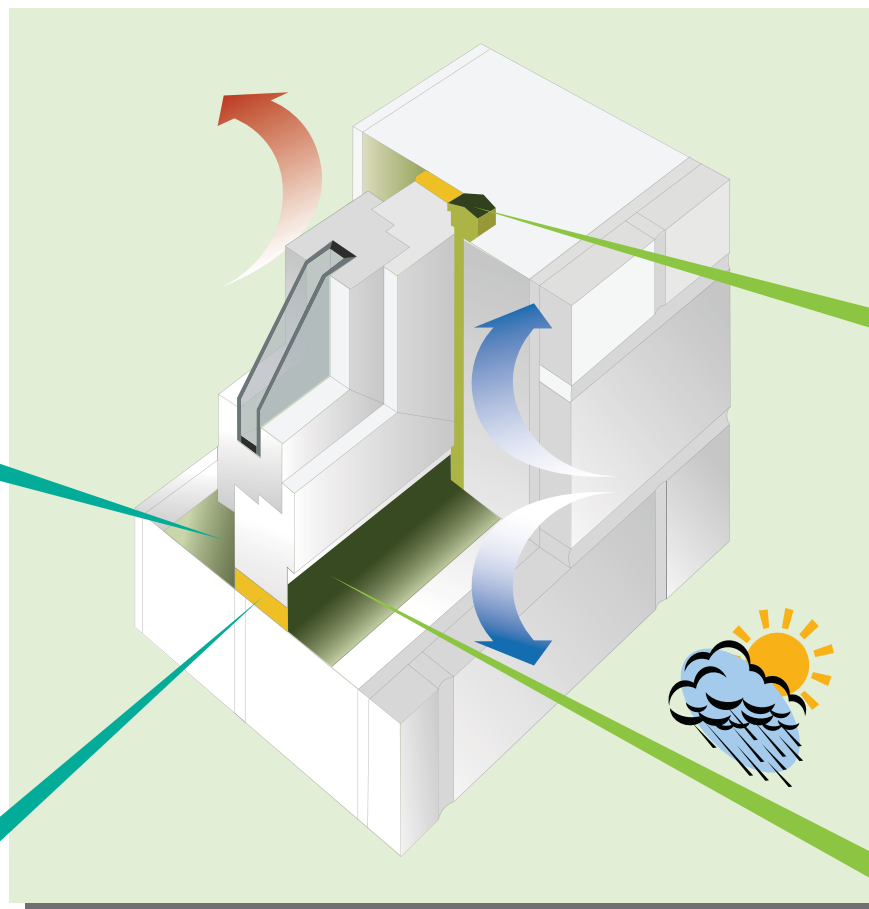

Оконная лента внутренняя

Монтажная пена

illbruck Pro 70, Maxx, Elastic

ПСУЛ

Оконная лента наружная

**ВЫБОР ЗА ВАМИ!**